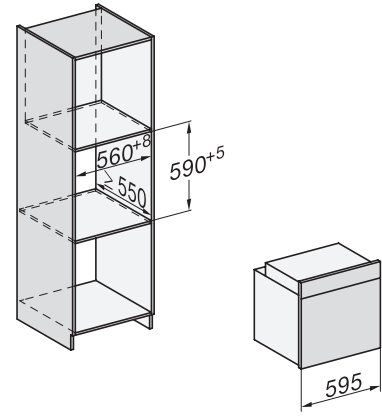

### Ugn

i en perfekt kombinerbar design med stektermometer och BrilliantLight

H226x-1B/BP/E/EP//IP, H2760B/BP, H28x0B/BP, H7x6xB/BP/BPX installation drawings

H2760B/BP, H28x0B/BP, H7x6xB/BP/BPX, DGC7351, DGC7151, installation drawings