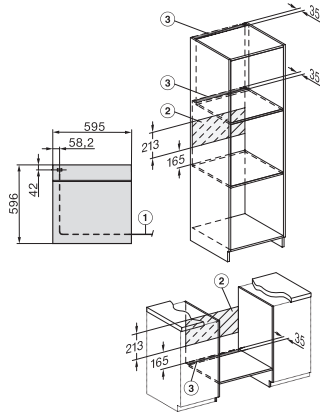

H 7660 BP

Ugn

i en perfekt kombinerbar design med stektermometer och BrilliantLight

H226x-1B/BP/E/EP//IP, H2760B/BP, H28x0B/BP, H7x6xB/BP/BPX installation drawings