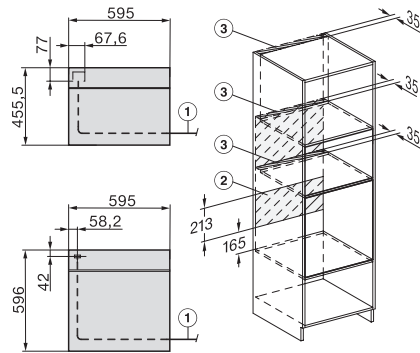

H2760B/BP, H28x0B/BP, H7x6xB/BP/BPX, installation drawings

H2xxx-1 B/BP/E//IP, H7xxx B/BP/BM/BMX, installation drawings

H 7660 BP

Ugn

i en perfekt kombinerbar design med stektermometer och BrilliantLight

H2xxx-1 B/BP/E/I/IP, H7xxx B/BP/BM/BMX, installation drawings